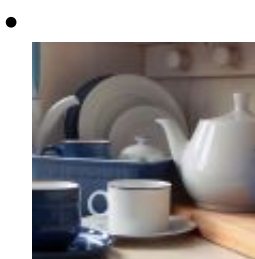

Utah Teapot

Im Computer History Museum in Mountain View, Kalifornien (USA) steht im Spannungsfeld zwischen technischen Errungenschaften und grauen Röhrenmonitoren eine Teekanne, die in der Friesland Porzellanfabrik in Varel hergestellt wurde. Womit hat dieses alltägliche Objekt so viel Aufmerksamkeit verdient? Der Zufall will es, dass der damalige Doktorand Martin Newell an der University of Utah diese Teekanne im Jahr 1975 als eine der ersten dreidimensionalen Computeranimationen umsetzte. Seitdem hat sie auch über die Szene hinaus als „Utah Teapot“ Kultstatus erlangt. Zu sehen war sie schon in Animationsklassikern wie „Toy Story“ und den „Simpsons“. Manche kennen ihn auch noch aus dem Bildschirmschoner „3D-Pipes“ unter Windows 98, wo er gelegentlich auftauchte. In vielen Rendering-Programmen, wie sie von Designer/innen und Architekt/innen benutzt werden, ist die Teekanne als Prototyp einprogrammiert. An der University of Utah gibt es seit 2012 jährlich einen „Utah Teapot Rendering“-Wettbewerb.

Tatsächlich wird die Teekanne bereits seit 1954 in der Friesland Porzellanfabrik hergestellt und hat sich bis heute nicht verändert. Damals wurde der heutige Klassiker noch unter der Marke „Melitta“ verkauft, zu deren Konzern die Porzellanfabrik bis Anfang der 1980er Jahre gehörte. Bis vor Kurzem wusste niemand bei Friesland, dass die Kanne ein so bekanntes Objekt ist. Die Kanne hieß hier bisher nur "Haushaltsteekanne". Auch Fans des Utah Teapots, die sich ein Original anschaffen wollten, konnten die Herstellerfirma nicht ausmachen.

Die Teekanne besteht aus glasiertem Porzellan und wird über das Gießverfahren mit nahezu 100% Handarbeitsanteil hergestellt.

[Navigation überspringen](#)

- [Filter und Kannen](#)
- [Utah Teekanne](#)
- [Jeverland](#)
- [Chai](#)
- [La Belle](#)